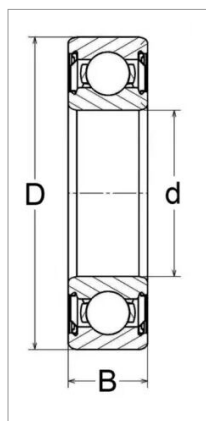

Roulement a billes 624 zz - first parts

Référence : P2B41443407

Caractéristiques	
Référence OEM	624ZZ
Modèle	Défecteur tôle 2 côtés
Série	620
B (mm)	5 mm
D (mm)	13 mm
d (mm)	4 mm
Quantité dans conditionnement de vente	1