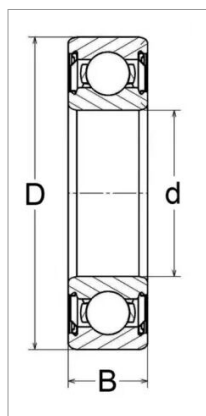

Roulement a billes 62202 ee - snr

Référence : P2B41403202

Caractéristiques	
Référence OEM	62202EE
Modèle	Etanche 2 côtés
Série	62200
B (mm)	14 mm
D (mm)	35 mm
d (mm)	15 mm
Quantité dans conditionnement de vente	1
recherche WEB	62202-2RS 62202/2RS 62202 2RS