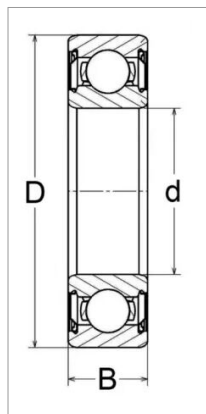

Roulement a billes 6220 3ee - snr

Référence : P2B41403203

Caractéristiques	
Référence OEM	62203EE
Modèle	Etanche 2 côtés
Série	62200
B (mm)	16 mm
D (mm)	40 mm
d (mm)	17 mm
Quantité dans conditionnement de vente	1
recherche WEB	62203-2RS 62203/2RS 62203 2RS