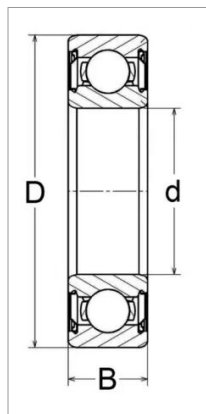

Roulement a billes 6220 4ee - snr

Référence : P2B41403204

| Caractéristiques | |
|--|-----------------------------------|
| Référence OEM | 62204EE |
| Modèle | Etanche 2 côtés |
| Série | 62200 |
| B (mm) | 18 mm |
| D (mm) | 47 mm |
| d (mm) | 20 mm |
| Quantité dans conditionnement de vente | 1 |
| recherche WEB | 62204-2RS 62204/2RS 62204 2RS |