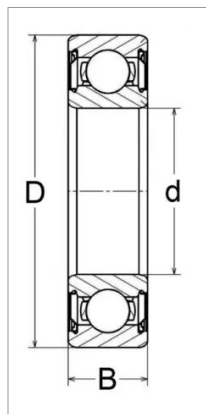

Roulement a billes 6220 4ee - snr

Référence : P2B41403204

Caractéristiques	
Référence OEM	62204EE
Modèle	Etanche 2 côtés
Série	62200
B (mm)	18 mm
D (mm)	47 mm
d (mm)	20 mm
Quantité dans conditionnement de vente	1
recherche WEB	62204-2RS 62204/2RS 62204 2RS