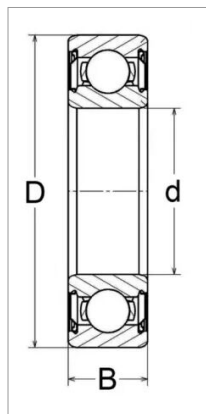

Roulement a billes 6220 5ee - snr

Référence : P2B41403205

Caractéristiques	
Référence OEM	62205EE
Modèle	Etanche 2 côtés
Série	62200
B (mm)	18 mm
D (mm)	52 mm
d (mm)	25 mm
Quantité dans conditionnement de vente	1