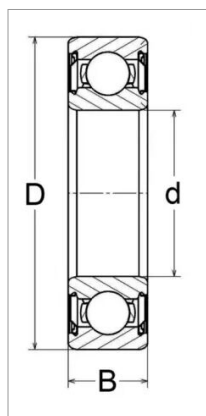

## Roulement a billes 6220 6ee - snr

Référence : P2B41403206

Caractéristiques	
Référence OEM	62206EE
Modèle	Etanche 2 côtés
Série	62200
B (mm)	20 mm
D (mm)	62 mm
d (mm)	30 mm
Quantité dans conditionnement de vente	1