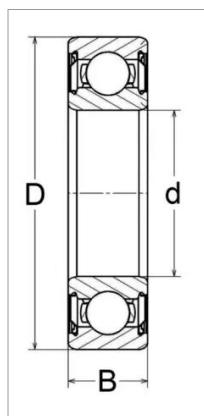

## Roulement a billes 6220 6ee - snr

Référence : P2B41403206

Caractéristiques	
Référence OEM	62206EE
Modèle	Etanche 2 côtés
Série	62200
B (mm)	20 mm
D (mm)	62 mm
d (mm)	30 mm
Quantité dans conditionnement de vente	1