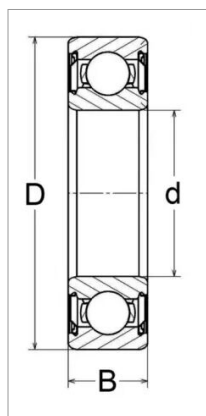

## Roulement a billes 6220 7ee - snr

Référence : P2B41403207

Caractéristiques	
Référence OEM	62207EE
Modèle	Etanche 2 côtés
Série	62200
B (mm)	23 mm
D (mm)	72 mm
d (mm)	35 mm
Quantité dans conditionnement de vente	1