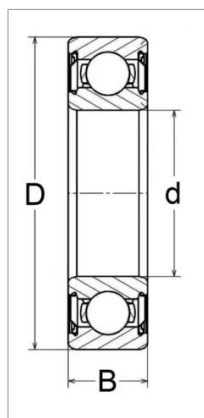

Roulement a billes 6900 llu ntn-snr

Référence : P2B41403135

Caractéristiques	
Référence OEM	6900LLBC3
Modèle	Etanche 2 côtés
Série	6900
B (mm)	6 mm
D (mm)	22 mm
Types de produits	ROULEMENTS RIGIDES À BILLES
d (mm)	10 mm
Quantité dans conditionnement de vente	1