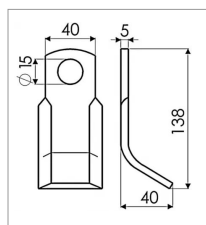

Fléau Rousseau 138x40x5

Référence : P3B10332105

Caractéristiques	
Longueur (mm)	138 mm
Ø trou (mm)	15 mm
Référence OEM	5.254.02
Epaisseur (mm)	5 mm
Largeur (mm)	40 mm
Type	Couteau entretien

Déport (mm)	40
Types de produits	FLÉAU Y
Montage sur marque	NICOLAS, NOREMAT, ROUSSEAU
Largeur de coupe (mm)	40 mm
Origine/adaptable	Origine
Quantité dans conditionnement de vente	1