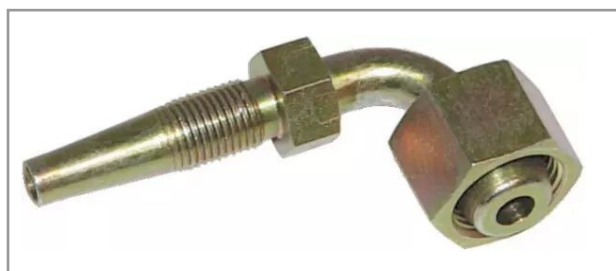

## Embout femelle cd10etc1390

Référence : P2G10125614

Caractéristiques	
Filetage	13 - 20 x 150
Ø Flexible (mm)	10 - 3/8" mm
Quantité dans conditionnement de vente	1