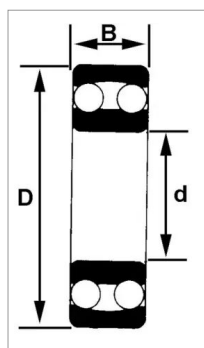

## Roulement a rotule s/billes 2205eeg15

Référence : P2B40955005

Caractéristiques	
Référence OEM	2205EEG15
Modèle	Etanche 2 côtés cage plastique
Série	2200
B (mm)	18 mm
D (mm)	52 mm
d (mm)	25 mm
Quantité dans conditionnement de vente	1