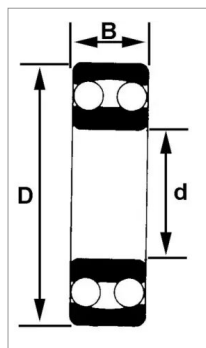

Roulement a rotule s/billes 2210

Référence : P2B40912092

Caractéristiques	
Référence OEM	2210SC3
Modèle	Ouvert
Série	2200
B (mm)	23 mm
D (mm)	90 mm
d (mm)	50 mm
Quantité dans conditionnement de vente	1
recherche WEB	2210-C3 2210/C3 2210 C3