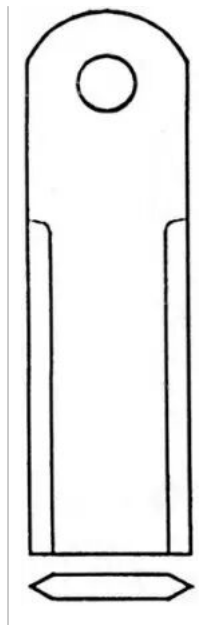

**Couteau lisse 175x50x3.5 mm type
Rekord**

Référence : P3B30105545

| Caractéristiques | |
|--|-----------------|
| Longueur (mm) | 175 mm |
| Ø trou (mm) | 20 mm |
| Référence OEM | 41348 |
| Epaisseur (mm) | 3,5 mm |
| Largeur (mm) | 50 mm |
| Types de produits | COUTEAU BROYEUR |
| Origine/adaptable | Adaptable |
| Quantité dans conditionnement de vente | 1 |