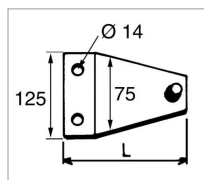

**Porte couteau cm184 185 186 type
pezet pz0250**

Référence : P3B20920421

Caractéristiques	
Longueur (mm)	185 mm
Référence OEM	PZ0250
Montage sur	PEZETCM185H/184/186/190/265A/F/270A/FAHR KM3.18/3.19S/3.27/FS/4.27/FS/KRONE TA2/190/2/191Z/H/TAARUP1118/11191265F
Types de produits	PORTE-COUTEAUX
Montage sur marque	DEUTZ-FAHR, KRONE, PEZET, TAARUP
Origine/adaptable	Adaptable
Quantité dans conditionnement de vente	1