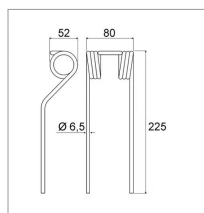

Dent adapt. Bmv (pick-up) gw406

Référence : P3B40250065

Caractéristiques	
Longueur (mm)	225 mm
Ø Extérieur (mm)	52 mm
Référence OEM	8020050 GW406
Largeur (mm)	80 mm
Type	Pick-up
Qté/carton	50

Ø Fil (mm)	6.5 mm
Nombre de spires	3
Types de produits	DENT FANEUSE
Montage sur marque	BMV, IDASS
Origine/adaptable	Adaptable
Quantité dans conditionnement de vente	1