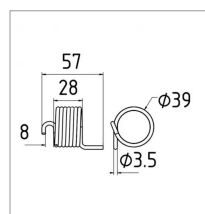

Ressort de rappel faneuse gauche type Deutz Fahr 9775616

Référence : P3B40150210

Caractéristiques	
Longueur (mm)	57 mm
Ø Extérieur (mm)	39 mm
Référence OEM	890009775616 GW186
Largeur (mm)	28 mm
Sens	Gauche
Type	Ressort de rappel
Ø Fil (mm)	3.5 mm
Nombre de spires	7
Types de produits	RESSORT DE RAPPEL FAUCHEUSE
Montage sur marque	DEUTZ-FAHR
Origine/adaptable	Adaptable
Quantité dans conditionnement de vente	1