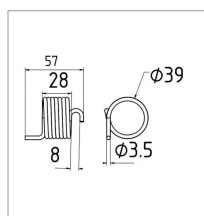

Ressort de rappel faneuse droit type Deutz Fahr 9775616

Référence : P3B40150211

Caractéristiques	
Longueur (mm)	57 mm
Ø Extérieur (mm)	39 mm
Référence OEM	890009775617 GW187
Largeur (mm)	28 mm
Sens	Droit
Type	Ressort de rappel
Ø Fil (mm)	3.5 mm
Nombre de spires	7
Types de produits	RESSORT DE RAPPEL FAUCHEUSE
Montage sur marque	DEUTZ-FAHR
Origine/adaptable	Adaptable
Quantité dans conditionnement de vente	1