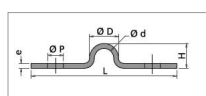

## Rail a visser au sol lg 3m ø 20 mm largeur 80 mm

Référence : P1B8070510

Caractéristiques	
Référence OEM	20020 RV/3
Type	Rail à visser
Longueur (m)	3 m
H (mm)	15 mm
L (mm)	80 mm
Ø D (mm)	19 mm
Ø P (mm)	8.5 mm
E (mm)	3,5 mm
Types de produits	RAIL ROND À VISSER
Quantité dans conditionnement de vente	1