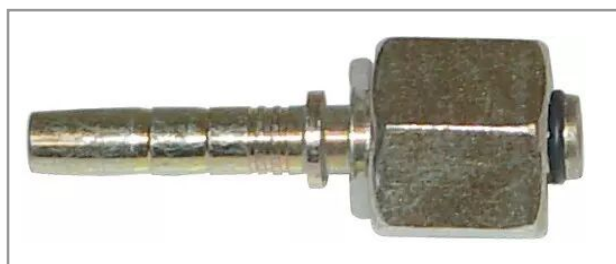

Embout femelle cs06por10s

Référence : P2G10136015

Caractéristiques	
Filetage	10 - 18 x 150
Ø Flexible (mm)	6 - 1/4" mm
Quantité dans conditionnement de vente	1