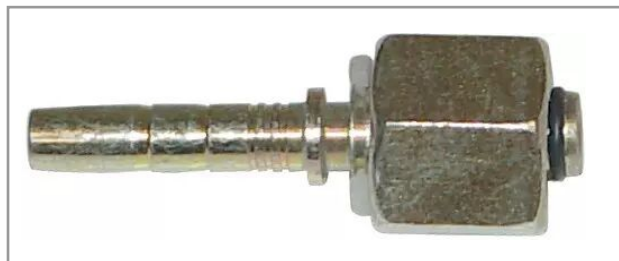

Embout femelle cs10por12s

Référence : P2G10136021

Caractéristiques	
Filetage	12 - 20 x 150
Ø Flexible (mm)	10 - 3/8" mm
Quantité dans conditionnement de vente	1