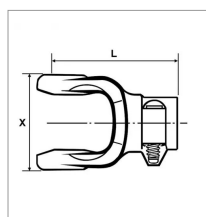

Machoire extremite 13/8 21c 30,2x92
verrou a poussoir bondioli

Référence : P2B22448741

Caractéristiques	
Référence OEM	5070H3755
Croisillon (mm)	30.2x91.5 mm
Série	S7
L (mm)	119 mm
X (mm)	108 mm
Brochage	1"3/8 21C
Type de verrouillage	Rapide à poussoir
Types de produits	MACHOIRE EXTREMITE
Quantité dans conditionnement de vente	1