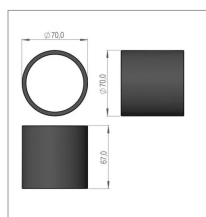

**Manchon 61/70 - 67 sip 393570170c**

Référence : P3SIP1050170C

Caractéristiques	
Référence OEM	393570170C
Montage sur	Andaineur STAR 470/13
Quantité dans conditionnement de vente	1