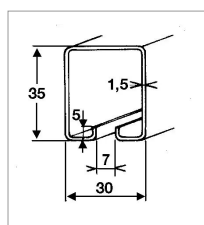

## Rail galva 35x30 barre de 6m

Référence : P1B8070030

Caractéristiques	
Matière	Acier galva
Référence OEM	3530/600
Dimensions (mm)	35 x 30 mm
Longueur (m)	6 m
Types de produits	RAIL GALVA
Quantité dans conditionnement de vente	1