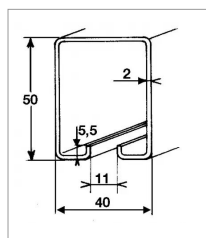

Rail galva 50x40 barre de 6m

Référence : P1B8070040

Caractéristiques	
Matière	Acier galva
Référence OEM	5040/600
Dimensions (mm)	50 x 40 mm
Longueur (m)	6 m
Types de produits	RAIL GALVA
Quantité dans conditionnement de vente	1