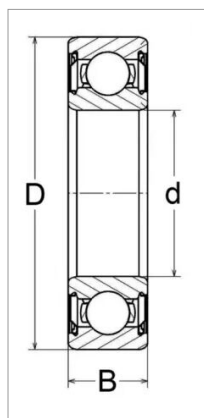

Roulement a billes 6015 lluc3 ntn-snr

Référence : P2B41403025

Caractéristiques	
Référence OEM	6015LLUC3/5K
Modèle	Etanche 2 côtés
Série	6000
B (mm)	20 mm
D (mm)	115 mm
Types de produits	ROULEMENTS RIGIDES À BILLES
d (mm)	75 mm
Quantité dans conditionnement de vente	1
recherche WEB	6015-2RSC3 6015/2RSC3 6015 2RSC3 6015-2RS-C3 6015/2RS/C3 6015 2RS C3