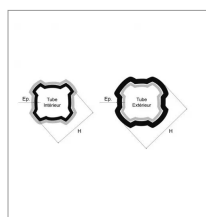

**Tube quadrilobe sft interieur rilsanise  
40,1x3,25 lg1500 bondioli**

Référence : P2B23560273

Caractéristiques	
Longueur (mm)	1500 mm
Référence OEM	2454L1500R
Epaisseur (mm)	3.25 mm
Largeur (mm)	40.1 mm
Profil	Quadrilobe rilsanisé
Type	SFT S2
Réf tube ext	260255
Types de produits	TUBE QUADRILOBE
Quantité dans conditionnement de vente	1