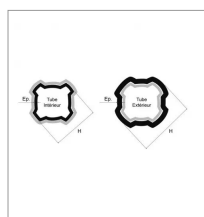

**Tube quadrilobe sft interieur rilsanise
40,1x3,25 lg1500 bondioli**

Référence : P2B23560273

Caractéristiques	
Longueur (mm)	1500 mm
Référence OEM	2454L1500R
Epaisseur (mm)	3.25 mm
Largeur (mm)	40.1 mm
Profil	Quadrilobe rilsanisé
Type	SFT S2
Réf tube ext	260255
Types de produits	TUBE QUADRILOBE
Quantité dans conditionnement de vente	1