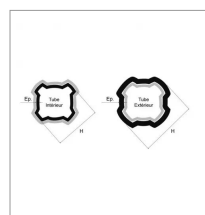

**Tube quadrilobe sft interieur rilsanise
44,7x3,75 lg1500 bondioli**

Référence : P2B23560274

Caractéristiques	
Longueur (mm)	1500 mm
Référence OEM	2453G1500R
Epaisseur (mm)	3.75 mm
Largeur (mm)	44.7 mm
Profil	Quadrilobe rilsanisé
Type	SFT S4
Réf tube ext	260262
Types de produits	TUBE QUADRILOBE
Quantité dans conditionnement de vente	1