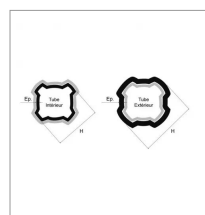

**Tube quadrilobe sft interieur rilsanise
51,7x5,25 lg1000 bondioli**

Référence : P2B23547615

Caractéristiques	
Longueur (mm)	1000 mm
Référence OEM	2454D1000R
Epaisseur (mm)	5.25 mm
Largeur (mm)	51.7 mm
Profil	Quadrilobe rilsanisé
Type	SFT S8
Réf tube ext	BYP12225100
Types de produits	TUBE QUADRILOBE
Quantité dans conditionnement de vente	1