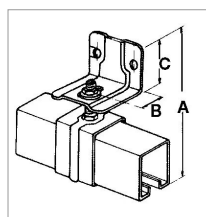

## Patte équerre a visser pour rail 50x40

Référence : P1B8070236

Caractéristiques	
Affectation	Pour rail 50 x 40 mm
Référence OEM	5043
Type	Patte équerre à visser
C (mm)	40 mm
B mini/maxi (mm)	25 / 40 mm
A mini/maxi (mm)	115 / 133 mm
Types de produits	PATTE DE RÉGLAGE À VISSER
Quantité dans conditionnement de vente	1