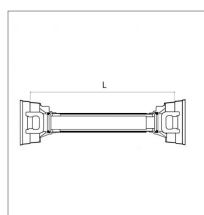

Transmission à cardan standard Bondioli 1210 mm 47x74 cv

Référence : P2B10622632

| Caractéristiques | |
|--|-----------------------|
| Référence OEM | ZBI7B5N101CEA60255 |
| Dimension tube (mm) | 45x3.8/51.5x3 mm |
| Croisillon (mm) | 30.2x79.4 mm |
| Série | 5 |
| Profil tube | Triangulaire |
| Protecteur | PB5 |
| Puissance CV max 540/1000 tr | 47x74 |
| Longueur entre axe (mm) | 1210 mm |
| Mâchoire côté tracteur | 1"3/8 6C |
| Mâchoire côté machine | 1"3/8 6C |
| Type de verrouillage côté tracteur | A poussoir |
| Type de verrouillage côté machine | A poussoir |
| Type de sécurité | Limiteur à friction |
| Types de produits | TRANSMISSION STANDARD |
| Quantité dans conditionnement de vente | 1 |