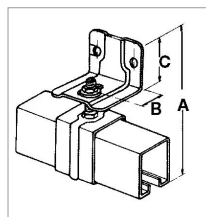

Patte équerre a visser pour rail 62x55

Référence : P1B8070237

Caractéristiques	
Affectation	Pour rail 62 x 55 mm
Référence OEM	6258
Type	Patte équerre à visser
C (mm)	50 mm
B mini/maxi (mm)	35 / 50 mm
A mini/maxi (mm)	137 / 152 mm
Types de produits	PATTE DE RÉGLAGE À VISSER
Quantité dans conditionnement de vente	1