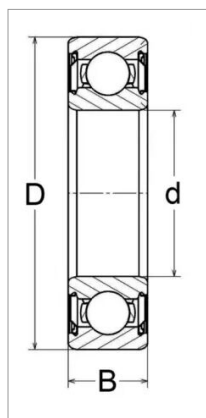

Roulement a billes 627 zzc3

Référence : P2B41404033

Caractéristiques	
Référence OEM	627ZC3
Modèle	Défecteur tôle 2 côtés
Série	620
B (mm)	7 mm
D (mm)	22 mm
d (mm)	7 mm
Quantité dans conditionnement de vente	1
recherche WEB	627-2ZC3 627/2ZC3 627 2ZC3 627-2Z-C3 627/2Z/C3 627 2Z C3