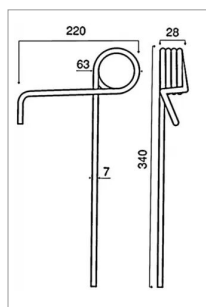

Dent de semoir Amazone gw43

Référence : P3A190405127

Caractéristiques	
Longueur (mm)	359 mm
Ø Extérieur (mm)	65 mm
Référence OEM	3408200 342031010108 GW043
Modèle	Avant
Déport (mm)	225
Qté/carton	50
Ø Fil (mm)	7 mm
Nombre de spires	4
Types de produits	DENT RESSORT SEMOIR
Montage sur marque	AMAZONE