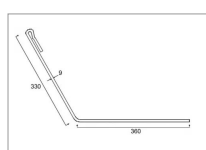

Dent de semoir gw419 pour Amazone 952459

Référence : P3A190405139

Caractéristiques	
Longueur (mm)	635 mm
Référence OEM	952459 GW419
Modèle	Semoir D9/AD/MD8AD-ADP/Xact avant
Ø Fil (mm)	9 mm
Type ou matériel	Flexidoigt III
Types de produits	DENT RESSORT SEMOIR
Montage sur marque	AMAZONE
Origine/adaptable	Adaptable
Quantité dans conditionnement de vente	1