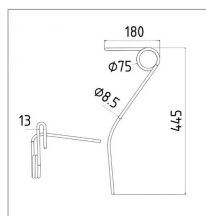

**Dent de semoir adaptable Kuhn  
53039010**

Référence : P3A190405440

Caractéristiques	
Longueur (mm)	445 mm
Ø Extérieur (mm)	75 mm
Référence OEM	53039010   GW393
Déport (mm)	180
Qté/carton	30
Ø Fil (mm)	8,5 mm

Nombre de spires	3
Types de produits	DENT RESSORT SEMOIR
Montage sur marque	KUHN
Origine/adaptable	Adaptable
Quantité dans conditionnement de vente	1