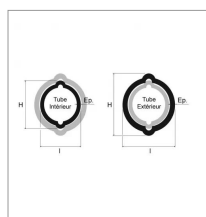

**Tube citron exterieur 1g 41x48x2,7
lg2900 walterscheid**

Référence : P2B23602900

Caractéristiques	
Longueur (mm)	2900 mm
Référence OEM	1045633
Epaisseur (mm)	2.7 mm
Largeur (mm)	41 mm
Profil	Citron
Type	1G
Hauteur (mm)	48 mm
Quantité dans conditionnement de vente	1