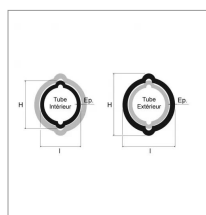

## Tube citron exterieur 2ag 48x57,5x3,5 lg960 walterscheid

Référence : P2B23560096

Caractéristiques	
Longueur (mm)	960 mm
Référence OEM	1045637   1135897
Epaisseur (mm)	3.5 mm
Largeur (mm)	48 mm
Profil	Citron
Type	2AG
Hauteur (mm)	57.5 mm
Types de produits	TUBE CITRON
Quantité dans conditionnement de vente	1