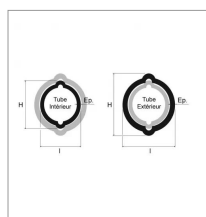

Tube citron exterieur 2ag 48x57,5x3,5 lg1450 walterscheid

Référence : P2B23560145

Caractéristiques	
Longueur (mm)	1450 mm
Référence OEM	1045637 1135898 CMT00190
Epaisseur (mm)	3.5 mm
Largeur (mm)	48 mm
Profil	Citron
Type	2AG
Hauteur (mm)	57.5 mm
Types de produits	TUBE CITRON
Quantité dans conditionnement de vente	1