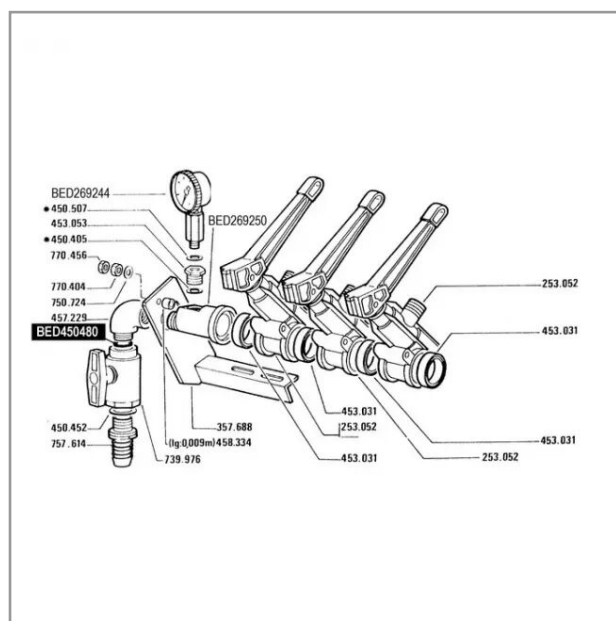

Joint 19x24x1,5 mm Berthoud

Référence : P4A80250480

Caractéristiques	
Types de produits	GRUPE DE COMMANDE TRONCON
Quantité dans conditionnement de vente	1