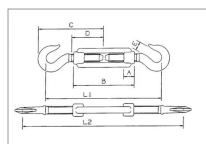

Tendeur galva 2 crochets 6m/m v

Référence : P1B8145606

Caractéristiques	
Type	Tendeur 2 crochets
Ø (mm)	6 mm
B (mm)	90 mm
D (mm)	50 mm
C (mm)	76 mm
E (mm)	8,5 mm
Résistance (kg)	75 kg
L2 (mm)	210 mm
L1 (mm)	140 mm
Types de produits	TENDEUR GALVA CROCHET / CROCHET
Quantité dans conditionnement de vente	1