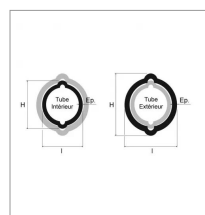

Tube citron exterieur 1 41x48 Ig960 walterscheid

Référence : P2B23550096

Caractéristiques	
Longueur (mm)	960 mm
Référence OEM	1045632
Epaisseur (mm)	3 mm
Largeur (mm)	41 mm
Profil	Citron
Type	1
Hauteur (mm)	48 mm
Types de produits	TUBE CITRON
Quantité dans conditionnement de vente	1