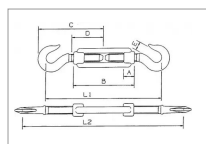

Tendeur galva 2 crochets 8m/m v

Référence : P1B8145608

Caractéristiques	
Type	Tendeur 2 crochets
Ø (mm)	8 mm
B (mm)	95 mm
D (mm)	52 mm
C (mm)	89 mm
E (mm)	10 mm
Résistance (kg)	165 kg
L2 (mm)	240 mm
L1 (mm)	160 mm
Types de produits	TENDEUR GALVA CROCHET / CROCHET
Quantité dans conditionnement de vente	1