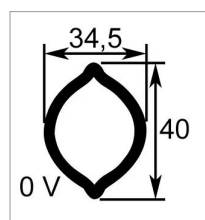

**Machoire ga 80° cr27x75/24x91 tube citron 34,5x40**

Référence : P2B22311810

Caractéristiques	
Référence OEM	1366860   2111810
Dimension tube (mm)	34.5x40 mm
Croisillon (mm)	27x75/24x91 mm
Série	W2380
Profil tube	Citron
Ø Boule (mm)	24
Types de produits	MACHOIRE HOMOCINETIQUE
Positionnement du tube	Intérieur
Quantité dans conditionnement de vente	1