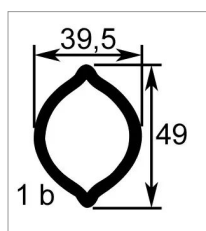

Machoire ga 80° cr27x75/24x91 tube citron 39,5x49

Référence : P2B22342810

Caractéristiques	
Référence OEM	1366862 2142810
Dimension tube (mm)	39.5x49 mm
Croisillon (mm)	27x75/24x91 mm
Série	W2380
Profil tube	Citron
Ø Boule (mm)	24
Types de produits	MACHOIRE HOMOCINETIQUE
Positionnement du tube	Intérieur
Quantité dans conditionnement de vente	1