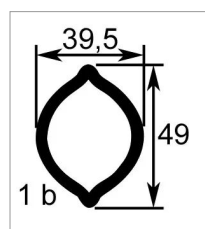

Machoire ga 80° cr32x76/27x94 tube citron 39,5x49

Référence : P2B22351310

Caractéristiques	
Référence OEM	1341586 351310
Dimension tube (mm)	39.5x49 mm
Croisillon (mm)	32x76/27x94 mm
Série	W2480
Profil tube	Citron
Ø Boule (mm)	27
Types de produits	MACHOIRE HOMOCINETIQUE
Positionnement du tube	Intérieur
Quantité dans conditionnement de vente	1