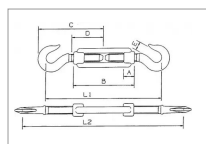

Tendeur galva 2 crochets 10m/m v

Référence : P1B8145610

Caractéristiques	
Type	Tendeur 2 crochets
Ø (mm)	10 mm
B (mm)	115 mm
D (mm)	62 mm
C (mm)	103 mm
E (mm)	12 mm
Résistance (kg)	235 kg
L2 (mm)	290 mm
L1 (mm)	190 mm
Types de produits	TENDEUR GALVA CROCHET / CROCHET
Quantité dans conditionnement de vente	1