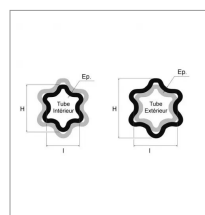

**Tube etoile exterieur s6 57,5x71,5x5  
lg810 walterscheid**

Référence : P2B23746102

| Caractéristiques                       |             |
|--|-------------|
| Longueur (mm)                          | 810 mm      |
| Référence OEM                          | 1123562     |
| Epaisseur (mm)                         | 5 mm        |
| Largeur (mm)                           | 57.5 mm     |
| Profil                                 | Etoile      |
| Type                                   | S6          |
| Hauteur (mm)                           | 71.5 mm     |
| Ø Perçage (mm)                         | 14 mm       |
| Types de produits                      | TUBE ETOILE |
| Quantité dans conditionnement de vente | 1           |