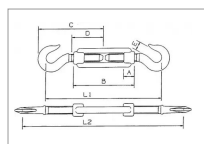

## Tendeur galva 2 crochets 12m/m v

Référence : P1B8145612

Caractéristiques	
Type	Tendeur 2 crochets
Ø (mm)	12 mm
B (mm)	140 mm
D (mm)	75 mm
C (mm)	140 mm
E (mm)	15 mm
Résistance (kg)	320 kg
L2 (mm)	375 mm
L1 (mm)	255 mm
Types de produits	TENDEUR GALVA CROCHET / CROCHET
Quantité dans conditionnement de vente	1