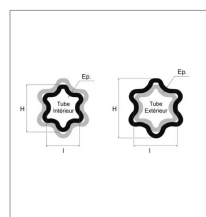

**Tube etoile exterieur s6 57,5x71,5x5
lg1000 perce d14 walterscheid**

Référence : P2B23566955

Caractéristiques	
Longueur (mm)	1000 mm
Référence OEM	1693668
Epaisseur (mm)	5 mm
Largeur (mm)	57.5 mm
Profil	Etoile
Type	S6
Hauteur (mm)	71.5 mm
Ø Perçage (mm)	14 mm
Types de produits	TUBE ETOILE
Quantité dans conditionnement de vente	1