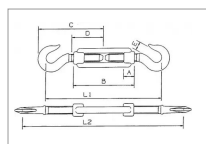

Tendeur galva 2 crochets 16m/m v

Référence : P1B8145616

Caractéristiques	
Type	Tendeur 2 crochets
Ø (mm)	16 mm
B (mm)	180 mm
D (mm)	105 mm
C (mm)	172 mm
E (mm)	16,5 mm
Résistance (kg)	530 kg
L2 (mm)	460 mm
L1 (mm)	305 mm
Types de produits	TENDEUR GALVA CROCHET / CROCHET
Quantité dans conditionnement de vente	1